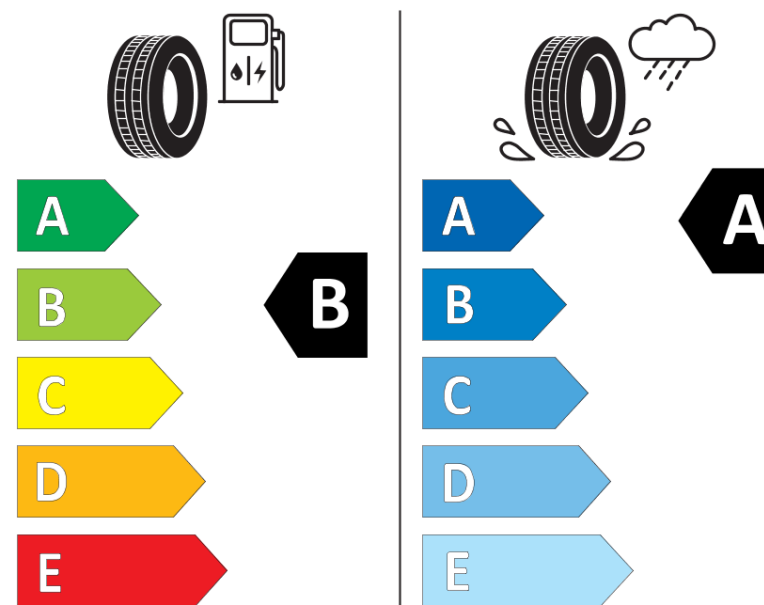

Productinformatieblad

VERORDENING (EU) 2020/740

Merk	KLEBER
Commerciële benaming	TRANSPRO 2
Artikelcode	750808
Afmeting	225/65R16C
Load-capacity index	112
Load-capacity index (load-index voor dubbele montering)	110
Snelheids symbool	R
Brandstof efficiëntie	B
Wet grip klasse	A
Afrotgeluid exterieur	B
Afrotgeluid interieur	72 dB
Winterband	Nee
Startdatum productie	09/22
Eind datum productie	
Aanvullende informatie	225/65 R16C 112/110R TL TRANSPRO 2 KL
Aanvullende Load-capacity index (load-index voor enkele montering)	
Aanvullende Load-capacity index (load-index voor dubbele montering)	
Aanvullend snelheids symbool	

ENERG

KLEBER

750808

225/65R16C 112/110 R

C2

2020/740