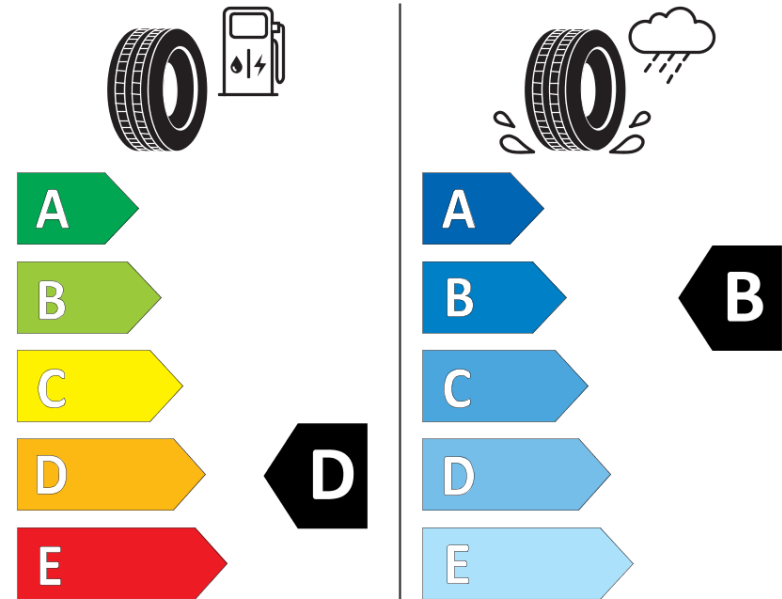

Productinformatieblad

VERORDENING (EU) 2020/740

Merk	MICHELIN
Commerciële benaming	PILOT SPORT 4 S GOE
Artikelcode	761740
Afmeting	255/35R19
Load-capacity index	96
Snelheids symbool	Y
Brandstof efficiëntie	D
Wet grip klasse	B
Afrolgeluid exterieur	B
Afrolgeluid interieur	71 dB
Winterband	Nee
Winterband voor ijs	Nee
Startdatum productie	12/20
Eind datum productie	
Loadiersie	XL
Aanvullende informatie	255/35 R19 96Y XL TL PILOT SPORT 4 S GOE MI

ENERG

MICHELIN

761740

255/35R19 96 Y

C1