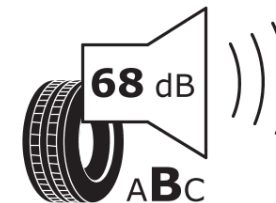

ENERG

MICHELIN

763913

185/60R15 84 T

C1