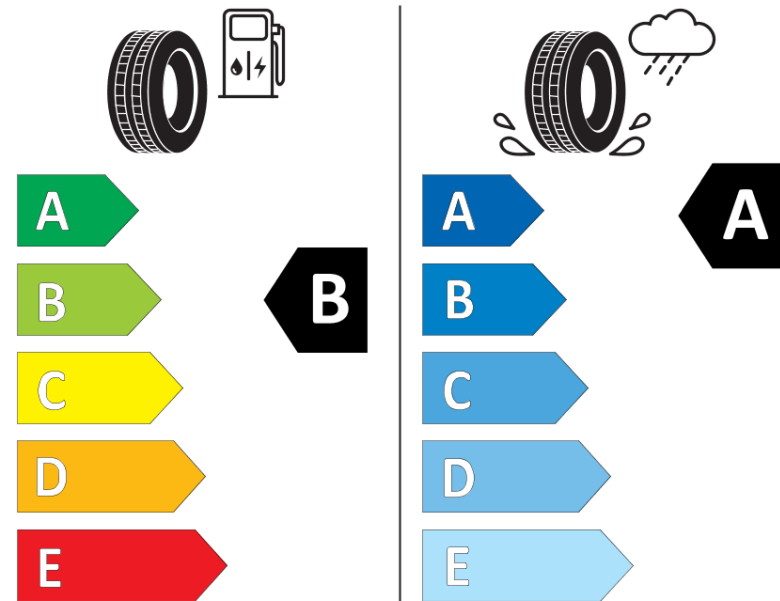

Productinformatieblad

VERORDENING (EU) 2020/740

Merk	MICHELIN
Commerciële benaming	LATITUDE SPORT 3 N0
Artikelcode	766829
Afmeting	275/50ZR19
Load-capacity index	112
Snelheids symbool	(Y)
Brandstof efficiëntie	B
Wet grip klasse	A
Afrolgeluid exterieur	B
Afrolgeluid interieur	72 dB
Winterband	Nee
Winterband voor ijs	Nee
Startdatum productie	21/14
Eind datum productie	
Loadiersie	XL
Aanvullende informatie	275/50 ZR19 (112Y) XL TL LATITUDE SPORT 3 N0 GRNX MI

ENERG

MICHELIN

766829

275/50ZR19 (112Y) XL

C1

2020/740