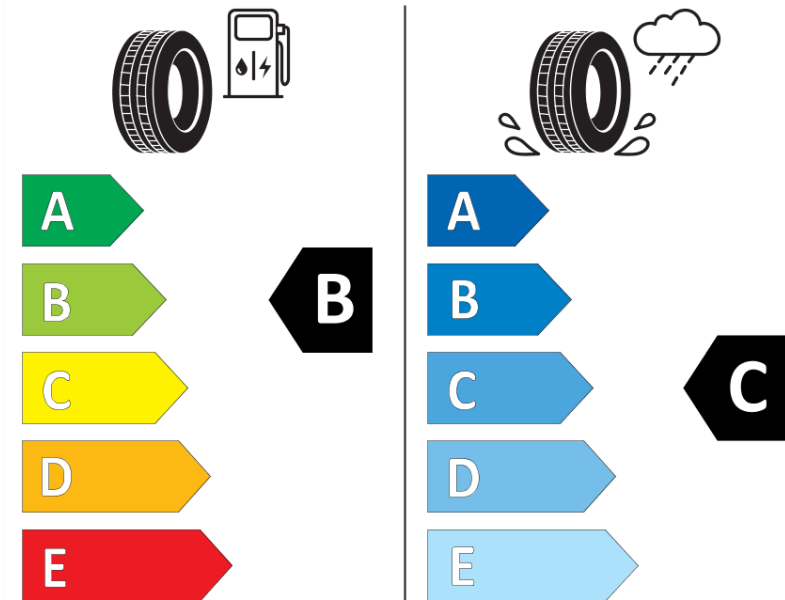

Productinformatieblad

VERORDENING (EU) 2020/740

Merk	MICHELIN
Commerciële benaming	PILOT ALPIN 5
Artikelcode	767740
Afmeting	275/50R22
Load-capacity index	115
Snelheids symbool	V
Brandstof efficiëntie	B
Wet grip klasse	C
Afrolgeluid exterieur	B
Afrolgeluid interieur	71 dB
Winterband	Ja
Winterband voor ijs	Nee
Startdatum productie	44/25
Eind datum productie	
Loadiersie	XL
Aanvullende informatie	275/50R22 115VXL PILOT ALPIN 5 LR

ENERG

MICHELIN

767740

275/50R22 115 V XL

C1