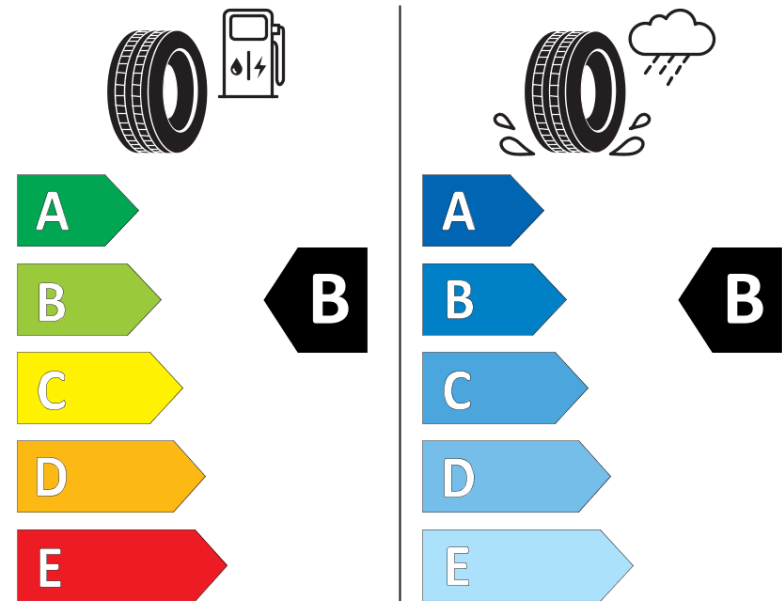

Productinformatieblad

VERORDENING (EU) 2020/740

Merk	MICHELIN
Commerciële benaming	PILOT SPORT A/S PLUS N0
Artikelcode	768509
Afmeting	295/35R20
Load-capacity index	105
Snelheids symbool	V
Brandstof efficiëntie	B
Wet grip klasse	B
Afrolgeluid exterieur	A
Afrolgeluid interieur	68 dB
Winterband	Nee
Winterband voor ijs	Nee
Startdatum productie	41/10
Eind datum productie	
Loadiersie	XL
Aanvullende informatie	295/35R20 105VXLTL PILOT SPORT A/S PLUS N0 GRNXMI

ENERG

MICHELIN

768509

295/35R20 105 V

C1

2020/740