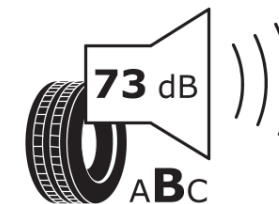

ENERG

MICHELIN

777391

255/30ZR19 (91Y) XL

C1