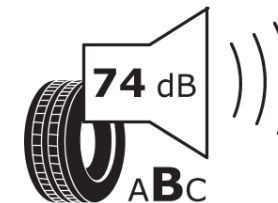

## Productinformatieblad

VERORDENING (EU) 2020/740

Merk	MICHELIN
Commerciële benaming	PILOT ALPIN 5 MO1
Artikelcode	783214
Afmeting	HL285/35R21
Load-capacity index	108
Snelheids symbool	V
Brandstof efficiëntie	B
Wet grip klasse	C
Afrolgeluid exterieur	B
Afrolgeluid interieur	74 dB
Winterband	Ja
Winterband voor ijs	Nee
Startdatum productie	14/22
Eind datum productie	
Loadiersie	XL
Aanvullende informatie	HL285/35 R21 108V XL TL PILOT ALPIN 5 MO1 MI

# ENERG

MICHELIN

783214

HL285/35R21 108 V XL

C1

2020/740