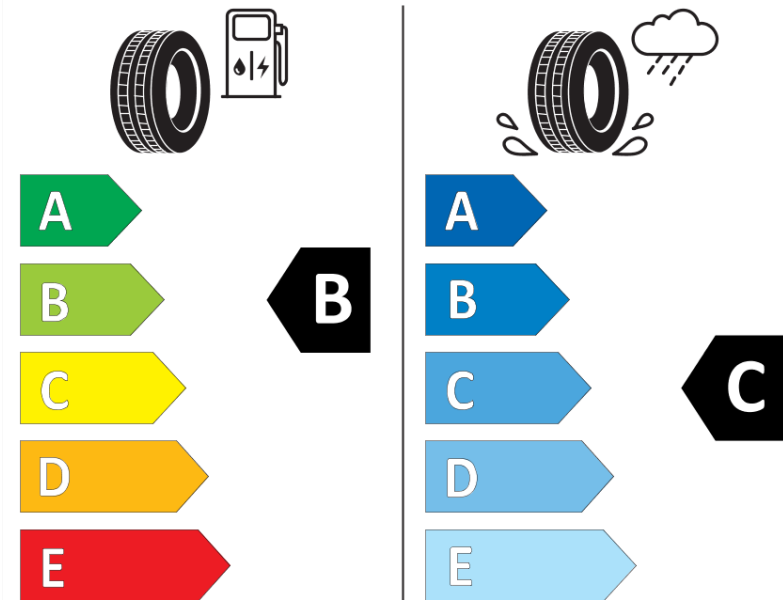

## Productinformatieblad

VERORDENING (EU) 2020/740

Merk	MICHELIN
Commerciële benaming	PILOT ALPIN 5 MO1
Artikelcode	783214
Afmeting	HL285/35R21
Load-capacity index	108
Snelheids symbool	V
Brandstof efficiëntie	B
Wet grip klasse	C
Afrolgeluid exterieur	B
Afrolgeluid interieur	74 dB
Winterband	Ja
Winterband voor ijs	Nee
Startdatum productie	14/22
Eind datum productie	
Loadiersie	XL
Aanvullende informatie	HL285/35 R21 108V XL TL PILOT ALPIN 5 MO1 MI

# ENERG

MICHELIN

783214

HL285/35R21 108 V XL

C1

2020/740