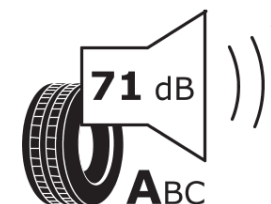

Productinformatieblad

VERORDENING (EU) 2020/740

Merk	KLEBER
Commerciële benaming	TRANSALP 2+
Artikelcode	783988
Afmeting	215/65R15C
Load-capacity index	104
Load-capacity index (load-index voor dubbele montering)	102
Snelheids symbool	T
Brandstof efficiëntie	C
Wet grip klasse	B
Afrotgeluid exterieur	A
Afrotgeluid interieur	71 dB
Winterband	Ja
Startdatum productie	09/22
Eind datum productie	
Aanvullende informatie	215/65 R15C 104/102T TL TRANSALP 2+ KL
Aanvullende Load-capacity index (load-index voor enkele montering)	
Aanvullende Load-capacity index (load-index voor dubbele montering)	
Aanvullend snelheids symbool	

KLEBER

783988

215/65R15C 104/102 T

C2

2020/740