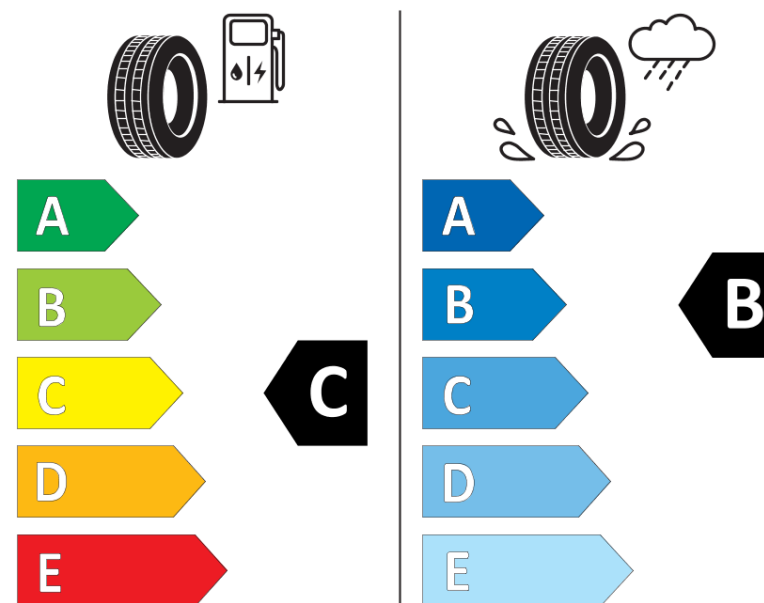

Productinformatieblad

VERORDENING (EU) 2020/740

Merk	KLEBER
Commerciële benaming	TRANSALP 2+
Artikelcode	783988
Afmeting	215/65R15C
Load-capacity index	104
Load-capacity index (load-index voor dubbele montering)	102
Snelheids symbool	T
Brandstof efficiëntie	C
Wet grip klasse	B
Afrotgeluid exterieur	A
Afrotgeluid interieur	71 dB
Winterband	Ja
Startdatum productie	09/22
Eind datum productie	
Aanvullende informatie	215/65 R15C 104/102T TL TRANSALP 2+ KL
Aanvullende Load-capacity index (load-index voor enkele montering)	
Aanvullende Load-capacity index (load-index voor dubbele montering)	
Aanvullend snelheids symbool	

KLEBER

783988

215/65R15C 104/102 T

C2

2020/740