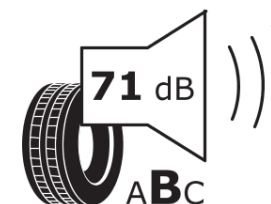

Productinformatieblad

VERORDENING (EU) 2020/740

| | |
|---|--|
| Merk | KLEBER |
| Commerciële benaming | TRANSALP 2 |
| Artikelcode | 789283 |
| Afmeting | 195/75R16C |
| Load-capacity index | 107 |
| Load-capacity index (load-index voor dubbele montering) | 105 |
| Snelheids symbool | R |
| Brandstof efficiëntie | D |
| Wet grip klasse | B |
| Afrotgeluid exterieur | B |
| Afrotgeluid interieur | 71 dB |
| Winterband | Ja |
| Startdatum productie | 08/06 |
| Eind datum productie | |
| Aanvullende informatie | 195/75 R 16C 107/105R TL TRANSALP 2 KL |
| Aanvullende Load-capacity index (load-index voor enkele montering) | |
| Aanvullende Load-capacity index (load-index voor dubbele montering) | |
| Aanvullend snelheids symbool | |

ENERG

KLEBER

789283

195/75R16C 107/105 R

C2

2020/740