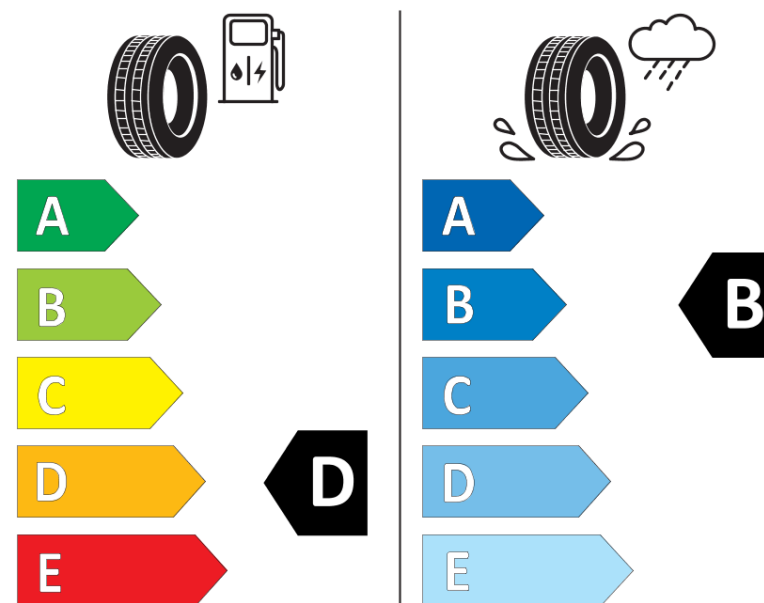

Productinformatieblad

VERORDENING (EU) 2020/740

| | |
|---|--|
| Merk | KLEBER |
| Commerciële benaming | TRANSALP 2 |
| Artikelcode | 789283 |
| Afmeting | 195/75R16C |
| Load-capacity index | 107 |
| Load-capacity index (load-index voor dubbele montering) | 105 |
| Snelheids symbool | R |
| Brandstof efficiëntie | D |
| Wet grip klasse | B |
| Afrotgeluid exterieur | B |
| Afrotgeluid interieur | 71 dB |
| Winterband | Ja |
| Startdatum productie | 08/06 |
| Eind datum productie | |
| Aanvullende informatie | 195/75 R 16C 107/105R TL TRANSALP 2 KL |
| Aanvullende Load-capacity index (load-index voor enkele montering) | |
| Aanvullende Load-capacity index (load-index voor dubbele montering) | |
| Aanvullend snelheids symbool | |

ENERG

KLEBER

789283

195/75R16C 107/105 R

C2

2020/740