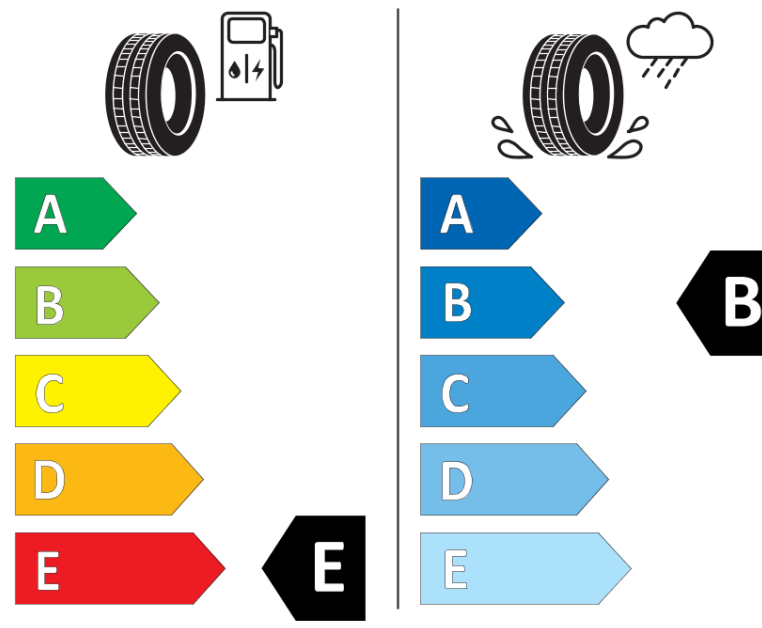

## Productinformatieblad

VERORDENING (EU) 2020/740

Merk	BFGOODRICH
Commerciële benaming	ALL-TERRAIN T/A KO2
Artikelcode	793271
Afmeting	LT225/70R17
Load-capacity index	110
Load-capacity index (load-index voor dubbele montage)	107
Snelheids symbool	S
Brandstof efficiëntie	E
Wet grip klasse	B
Afrolgeluid exterieur	B
Afrolgeluid interieur	75 dB
Winterband	Ja
Startdatum productie	23/15
Eind datum productie	
Aanvullende informatie	LT225/70R17 110/107S TL ALL-TERRAIN T/A KO2 LRD RWLGO

Aanvullende Load-capacity index (load-index voor enkele montage)

Aanvullende Load-capacity index (load-index voor dubbele montage)

Aanvullend snelheids symbool

# ENERG

**BFGOODRICH**

793271

LT225/70R17 110/107 S

C2

2020/740