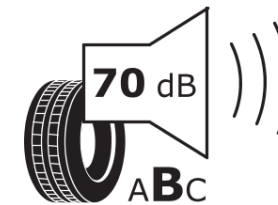

ENERG

MICHELIN

812077

235/35R19 91 V

C1