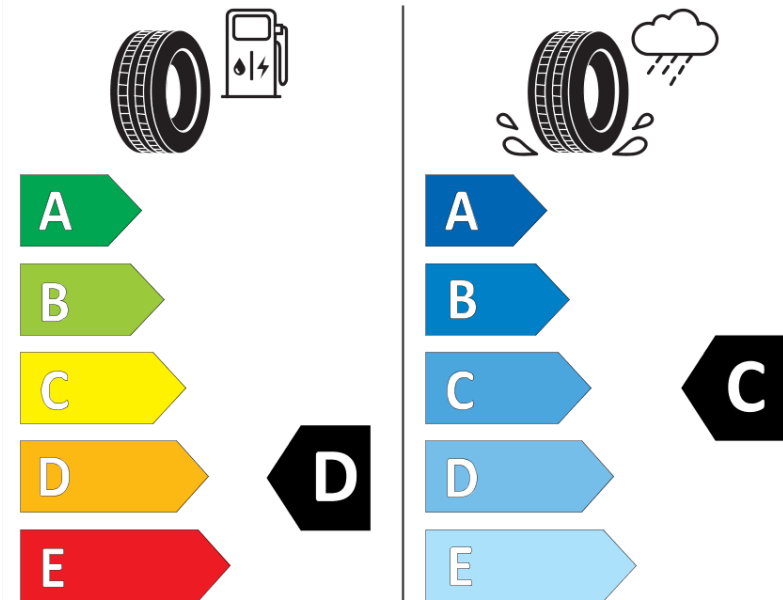

## Productinformatieblad

VERORDENING (EU) 2020/740

Merk	MICHELIN
Commerciële benaming	PILOT ALPIN PA4 *
Artikelcode	812077
Afmeting	235/35R19
Load-capacity index	91
Snelheids symbool	V
Brandstof efficiëntie	D
Wet grip klasse	C
Afrolgeluid exterieur	B
Afrolgeluid interieur	70 dB
Winterband	Ja
Winterband voor ijs	Nee
Startdatum productie	49/18
Eind datum productie	
Loadiersie	XL
Aanvullende informatie	235/35 R19 91V XL TL PILOT ALPIN PA4 * GRNX MI

# ENERG

MICHELIN

812077

235/35R19 91 V

C1

2020/740