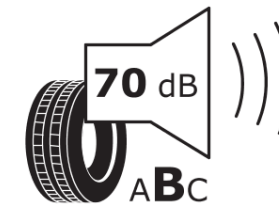

ENERG

MICHELIN

812130

245/50R19 105 Y XL

C1