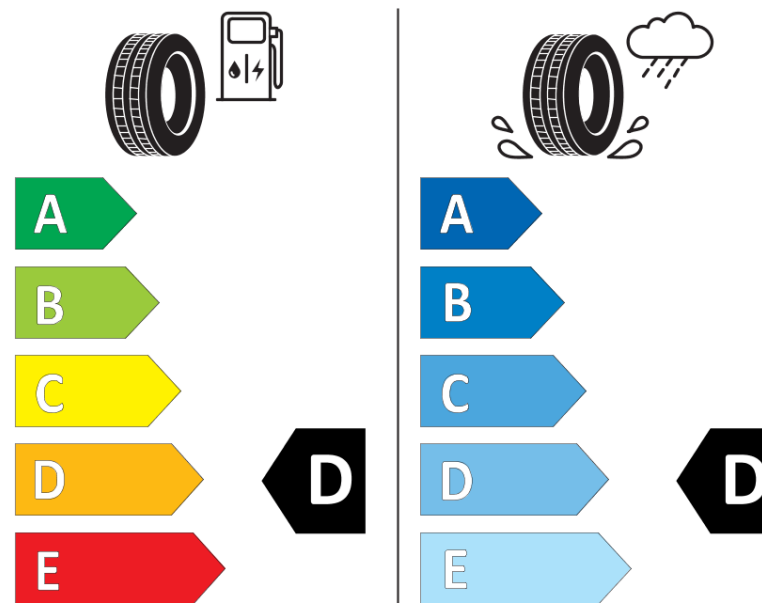

Productinformatieblad

VERORDENING (EU) 2020/740

Merk	MICHELIN
Commerciële benaming	PILOT SPORT CUP 2 R CNT
Artikelcode	812281
Afmeting	235/35ZR19
Load-capacity index	91
Snelheids symbool	(Y)
Brandstof efficiëntie	D
Wet grip klasse	D
Afrolgeluid exterieur	B
Afrolgeluid interieur	70 dB
Winterband	Nee
Winterband voor ijs	Nee
Startdatum productie	13/21
Eind datum productie	
Loadiersie	XL
Aanvullende informatie	235/35 ZR19 (91Y) XL PILOT SPORT CUP 2 R CONNECT MI

ENERG

MICHELIN

812281

235/35ZR19 (91Y) XL

C1

2020/740