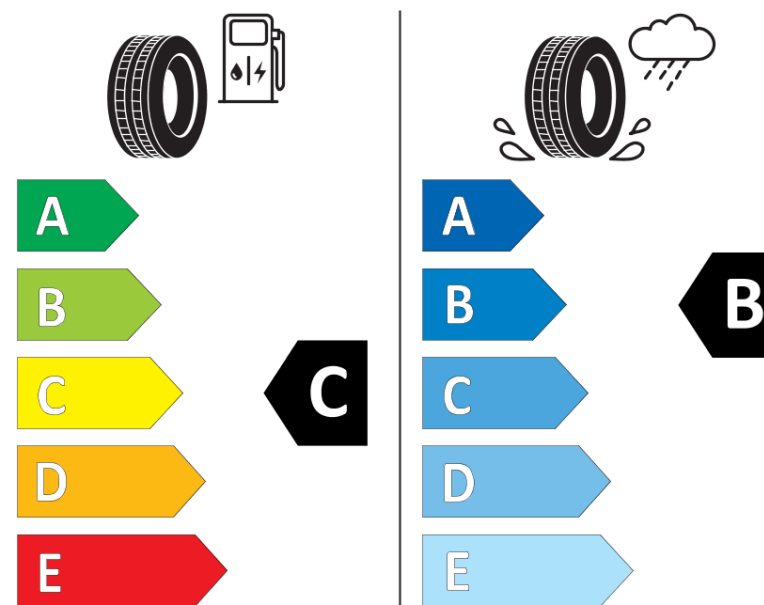

Productinformatieblad

VERORDENING (EU) 2020/740

Merk	KLEBER
Commerciële benaming	TRANSPRO 4S
Artikelcode	814090
Afmeting	215/70R15C
Load-capacity index	109
Load-capacity index (load-index voor dubbele montering)	107
Snelheids symbool	R
Brandstof efficiëntie	C
Wet grip klasse	B
Afrotgeluid exterieur	B
Afrotgeluid interieur	72 dB
Winterband	Ja
Startdatum productie	31/15
Eind datum productie	
Aanvullende informatie	215/70 R 15C 109/107R TL TRANSPRO 4S KL
Aanvullende Load-capacity index (load-index voor enkele montering)	
Aanvullende Load-capacity index (load-index voor dubbele montering)	
Aanvullend snelheids symbool	

KLEBER

814090

215/70R15C 109/107 R

C2

2020/740