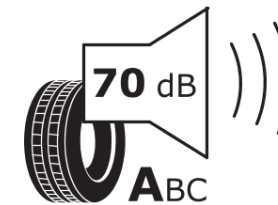

ENERG

MICHELIN

817126

275/45R20 110 V

C1