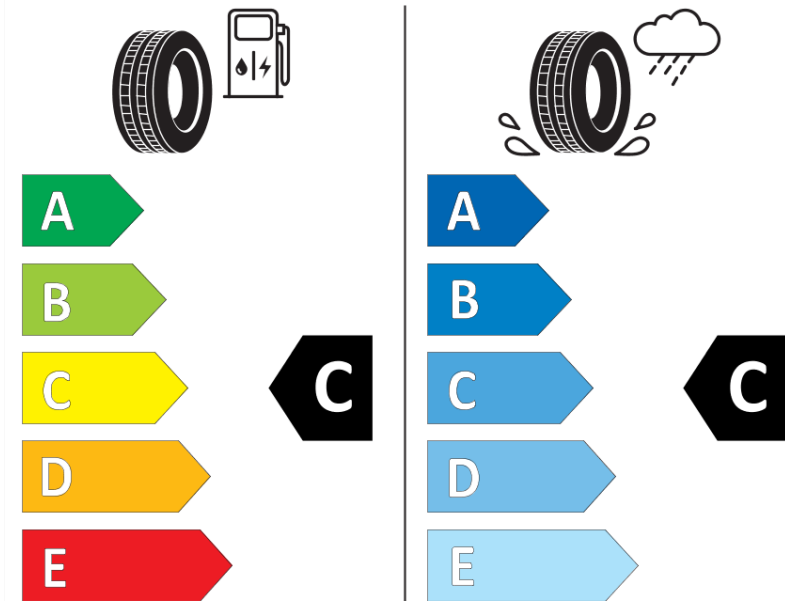

Productinformatieblad

VERORDENING (EU) 2020/740

Merk	MICHELIN
Commerciële benaming	PILOT ALPIN 5 SUV N0
Artikelcode	817126
Afmeting	275/45R20
Load-capacity index	110
Snelheids symbool	V
Brandstof efficiëntie	C
Wet grip klasse	C
Afrolgeluid exterieur	A
Afrolgeluid interieur	70 dB
Winterband	Ja
Winterband voor ijs	Nee
Startdatum productie	38/14
Eind datum productie	
Loadiersie	XL
Aanvullende informatie	275/45 R20 110V EXTRA LOAD TL PILOT ALPIN 5 SUV N0 MI

ENERG

MICHELIN

817126

275/45R20 110 V

C1