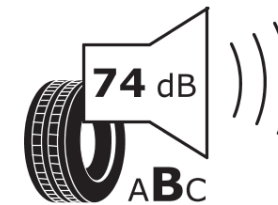

ENERG

MICHELIN

817742

295/30R22 103 W XL

C1