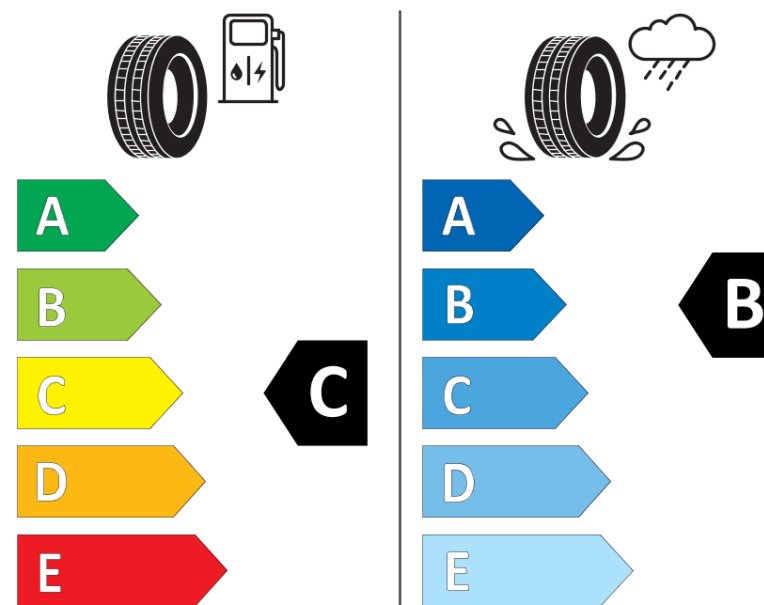

## Productinformatieblad

VERORDENING (EU) 2020/740

Merk	KLEBER
Commerciële benaming	TRANSALP 2
Artikelcode	818035
Afmeting	225/65R16C
Load-capacity index	112
Load-capacity index (load-index voor dubbele montering)	110
Snelheids symbool	R
Brandstof efficiëntie	C
Wet grip klasse	B
Afrotgeluid exterieur	B
Afrotgeluid interieur	71 dB
Winterband	Ja
Startdatum productie	04/10
Eind datum productie	
Aanvullende informatie	225/65 R 16C 112/110R TL TRANSALP 2 KL
Aanvullende Load-capacity index (load-index voor enkele montering)	
Aanvullende Load-capacity index (load-index voor dubbele montering)	
Aanvullend snelheids symbool	

# ENERG

KLEBER

818035

225/65R16C 112/110 R

C2

2020/740