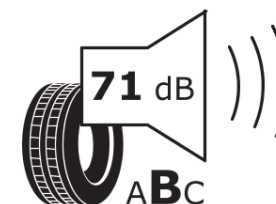

## Productinformatieblad

VERORDENING (EU) 2020/740

Merk	KLEBER
Commerciële benaming	TRANSALP 2
Artikelcode	818035
Afmeting	225/65R16C
Load-capacity index	112
Load-capacity index (load-index voor dubbele montering)	110
Snelheids symbool	R
Brandstof efficiëntie	C
Wet grip klasse	B
Afrotgeluid exterieur	B
Afrotgeluid interieur	71 dB
Winterband	Ja
Startdatum productie	04/10
Eind datum productie	
Aanvullende informatie	225/65 R 16C 112/110R TL TRANSALP 2 KL
Aanvullende Load-capacity index (load-index voor enkele montering)	
Aanvullende Load-capacity index (load-index voor dubbele montering)	
Aanvullend snelheids symbool	

# ENERG

KLEBER

818035

225/65R16C 112/110 R

C2

2020/740