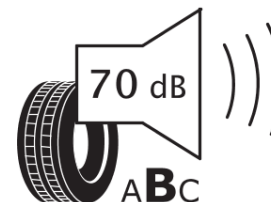

Productinformatieblad

VERORDENING (EU) 2020/740

Merk	KLEBER
Commerciële benaming	KRISALP HP3 SUV
Artikelcode	818135
Afmeting	235/55R19
Load-capacity index	105
Snelheids symbool	V
Brandstof efficiëntie	B
Wet grip klasse	B
Afrolgeluid exterieur	B
Afrolgeluid interieur	70 dB
Winterband	Ja
Winterband voor ijs	Nee
Startdatum productie	09/25
Eind datum productie	
Loadiersie	XL
Aanvullende informatie	235/55R19 105V XL KRISALP HP3 SUV

ENERG

KLEBER

818135

235/55R19 105 V XL

C1

2020/740