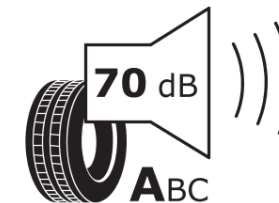

ENERG

MICHELIN

819508

275/45R20 110 V

C1