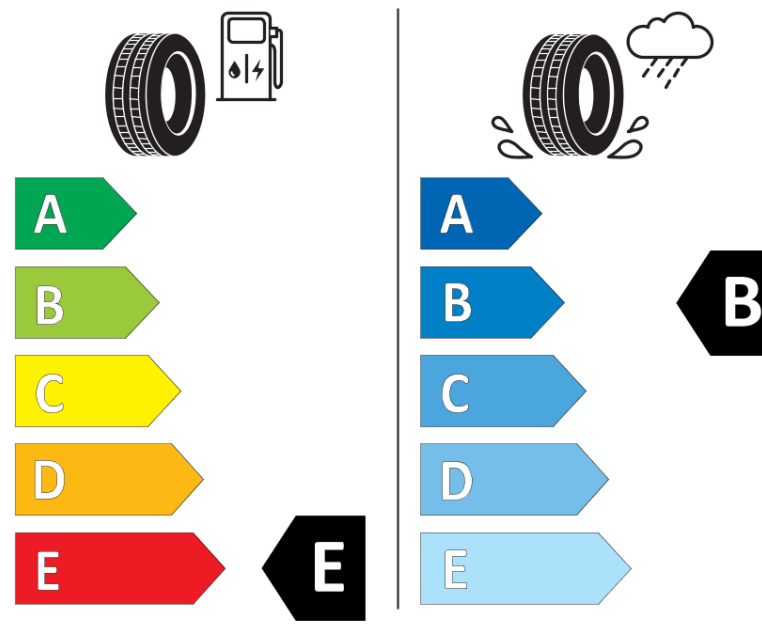

Productinformatieblad

VERORDENING (EU) 2020/740

Merk	BFGOODRICH
Commerciële benaming	ALL-TERRAIN T/A KO2
Artikelcode	820321
Afmeting	LT235/85R16
Load-capacity index	120
Load-capacity index (load-index voor dubbele montage)	116
Snelheids symbool	S
Brandstof efficiëntie	E
Wet grip klasse	B
Afrolgeluid exterieur	B
Afrolgeluid interieur	74 dB
Winterband	Ja
Startdatum productie	35/11
Eind datum productie	
Aanvullende informatie	LT235/85R16 120/116S TL ALL-TERRAIN T/A KO2 LRE RWL GO
Aanvullende Load-capacity index (load-index voor enkele montage)	
Aanvullende Load-capacity index (load-index voor dubbele montage)	
Aanvullend snelheids symbool	

ENERG

BFGOODRICH

820321

LT235/85R16 120/116 S

C2

2020/740