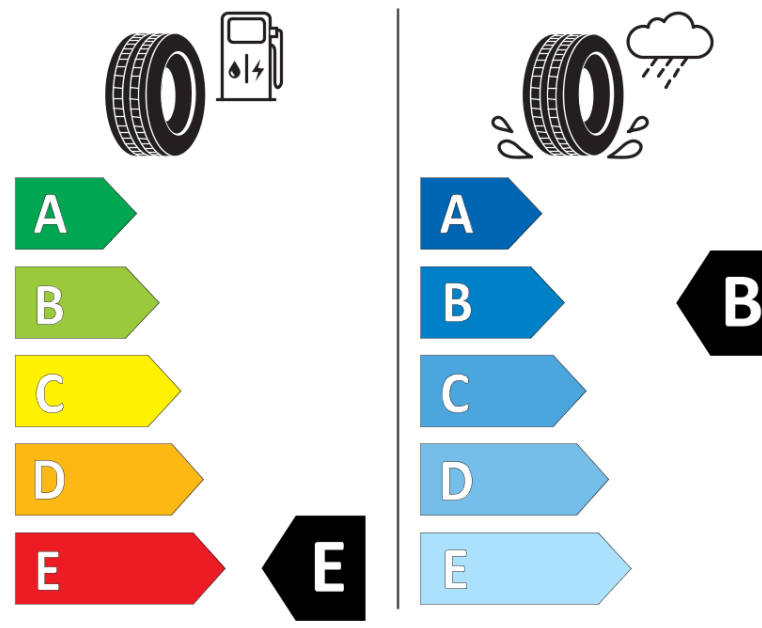

Productinformatieblad

VERORDENING (EU) 2020/740

Merk	KLEBER
Commerciële benaming	TRANSPRO
Artikelcode	821803
Afmeting	175/65R14C
Load-capacity index	90
Load-capacity index (load-index voor dubbele montering)	88
Snelheids symbool	T
Brandstof efficiëntie	E
Wet grip klasse	B
Afrotgeluid exterieur	B
Afrotgeluid interieur	72 dB
Winterband	Nee
Startdatum productie	08/06
Eind datum productie	
Aanvullende informatie	175/65 R 14C 90/88T TL TRANSPRO KL
Aanvullende Load-capacity index (load-index voor enkele montering)	
Aanvullende Load-capacity index (load-index voor dubbele montering)	
Aanvullend snelheids symbool	

ENERG

KLEBER

821803

175/65R14C 90/88 T

C2

2020/740