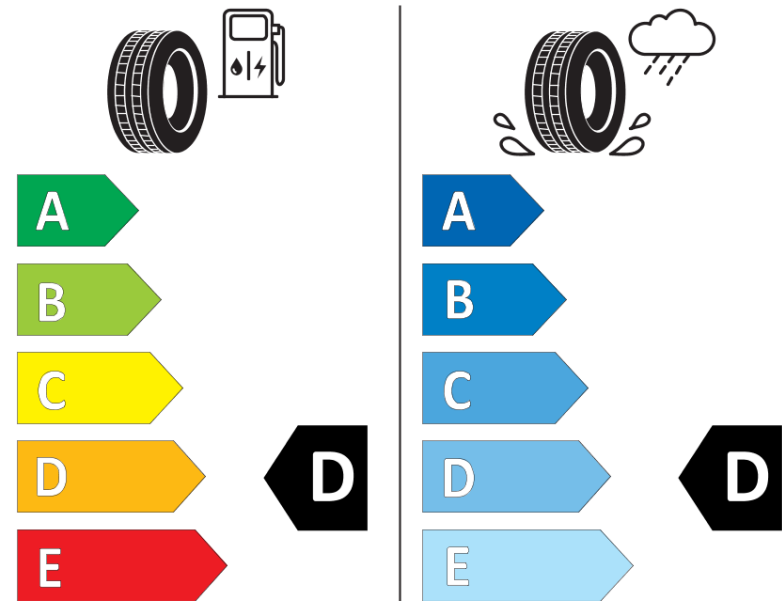

Productinformatieblad

VERORDENING (EU) 2020/740

Merk	MICHELIN
Commerciële benaming	PILOT SPORT CUP 2 R CN MO1
Artikelcode	821873
Afmeting	265/35ZR20
Load-capacity index	102
Snelheids symbool	(Y)
Brandstof efficiëntie	D
Wet grip klasse	D
Afrolgeluid exterieur	B
Afrolgeluid interieur	73 dB
Winterband	Nee
Winterband voor ijs	Nee
Startdatum productie	26/21
Eind datum productie	
Loadiersie	XL
Aanvullende informatie	HL265/35 ZR20 (102Y) XL PILOTSPORT CUP 2R CONNECT MO1

ENERG

MICHELIN

821873

HL265/35ZR20 (102Y) XL

C1