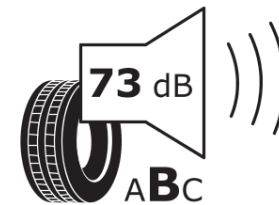

Productinformatieblad

VERORDENING (EU) 2020/740

Merk	MICHELIN
Commerciële benaming	PILOT SPORT CUP 2 R CN MO1
Artikelcode	821873
Afmeting	265/35ZR20
Load-capacity index	102
Snelheids symbool	(Y)
Brandstof efficiëntie	D
Wet grip klasse	D
Afrolgeluid exterieur	B
Afrolgeluid interieur	73 dB
Winterband	Nee
Winterband voor ijs	Nee
Startdatum productie	26/21
Eind datum productie	
Loadiersie	XL
Aanvullende informatie	HL265/35 ZR20 (102Y) XL PILOTSPORT CUP 2R CONNECT MO1

ENERG

MICHELIN

821873

HL265/35ZR20 (102Y) XL

C1

2020/740