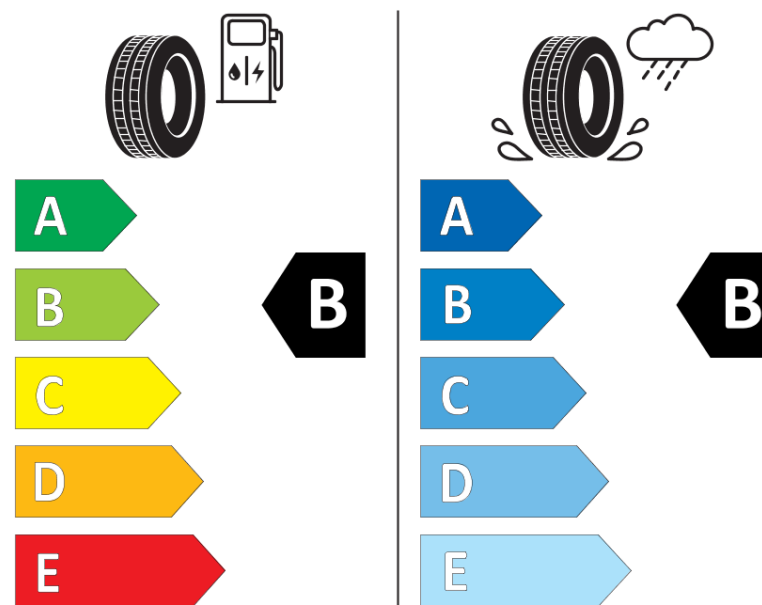

Productinformatieblad

VERORDENING (EU) 2020/740

Merk	MICHELIN
Commerciële benaming	PILOT SPORT EV NEO
Artikelcode	825359
Afmeting	235/55R20
Load-capacity index	105
Snelheids symbool	Y
Brandstof efficiëntie	B
Wet grip klasse	B
Afrolgeluid exterieur	B
Afrolgeluid interieur	72 dB
Winterband	Nee
Winterband voor ijs	Nee
Startdatum productie	05/20
Eind datum productie	
Loadiersie	XL
Aanvullende informatie	235/55 R20 105Y XL TL PILOT SPORT EV NEO MI

ENERG

MICHELIN

825359

235/55R20 105 Y XL

C1

2020/740