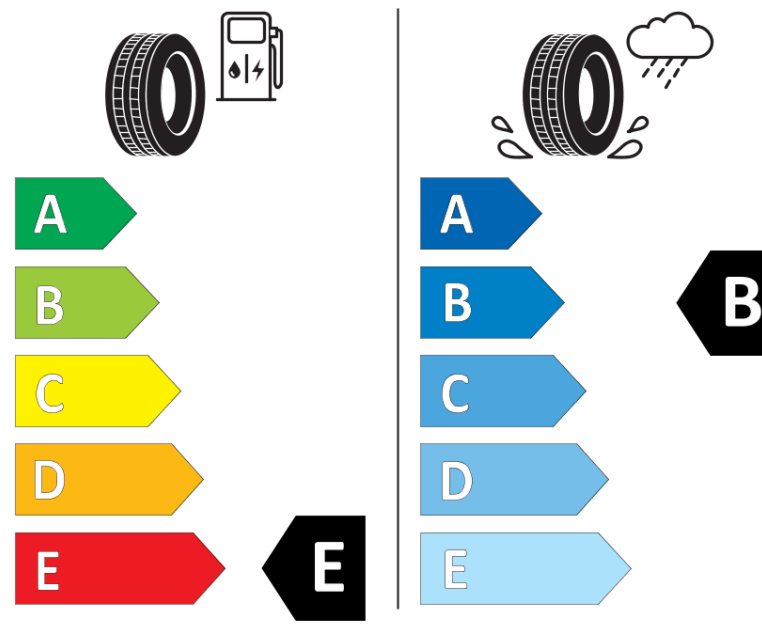

Productinformatieblad

VERORDENING (EU) 2020/740

Merk	BFGOODRICH
Commerciële benaming	ALL-TERRAIN T/A KO2
Artikelcode	836366
Afmeting	33X12.5R15
Load-capacity index	108
Load-capacity index (load-index voor dubbele montage)	
Snelheids symbool	R
Brandstof efficiëntie	E
Wet grip klasse	B
Afrolgeluid exterieur	B
Afrolgeluid interieur	75 dB
Winterband	Ja
Startdatum productie	42/11
Eind datum productie	
Aanvullende informatie	33X12.50R15LT 108R TL ALL-TERRAIN T/A KO2 LRC RWLGO
Aanvullende Load-capacity index (load-index voor enkele montage)	
Aanvullende Load-capacity index (load-index voor dubbele montage)	
Aanvullend snelheids symbool	

ENERG

BFGOODRICH

836366

33X12.5R15 108 R

C2

2020/740