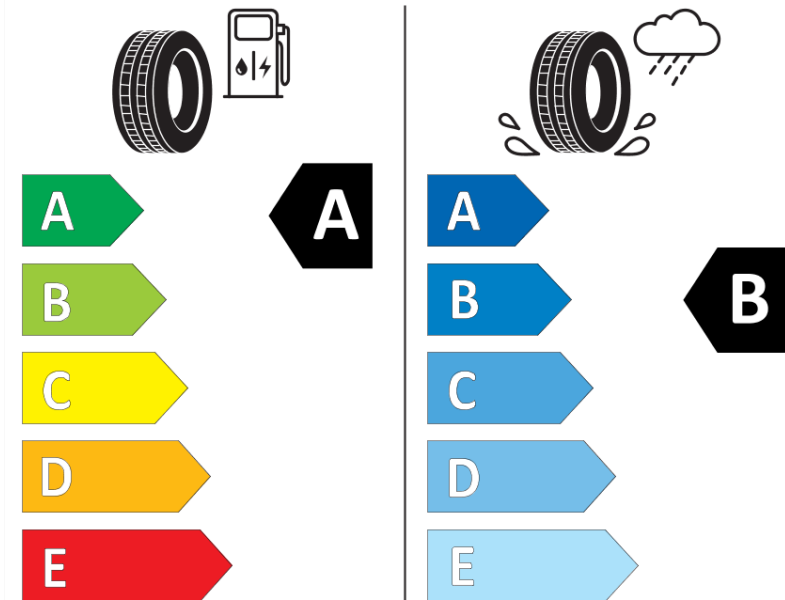

## Productinformatieblad

VERORDENING (EU) 2020/740

Merk	MICHELIN
Commerciële benaming	PRIMACY 4 E
Artikelcode	837642
Afmeting	205/45R16
Load-capacity index	83
Snelheids symbool	H
Brandstof efficiëntie	A
Wet grip klasse	B
Afrolgeluid exterieur	A
Afrolgeluid interieur	68 dB
Winterband	Nee
Winterband voor ijs	Nee
Startdatum productie	04/19
Eind datum productie	
Loadiersie	SL
Aanvullende informatie	205/45 R16 83H TL PRIMACY 4 E MI

# ENERG

MICHELIN

837642

205/45R16 83 H

C1

2020/740