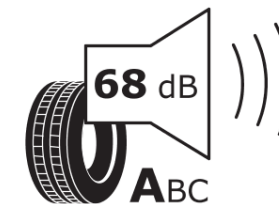

ENERG

MICHELIN

837642

205/45R16 83 H

C1