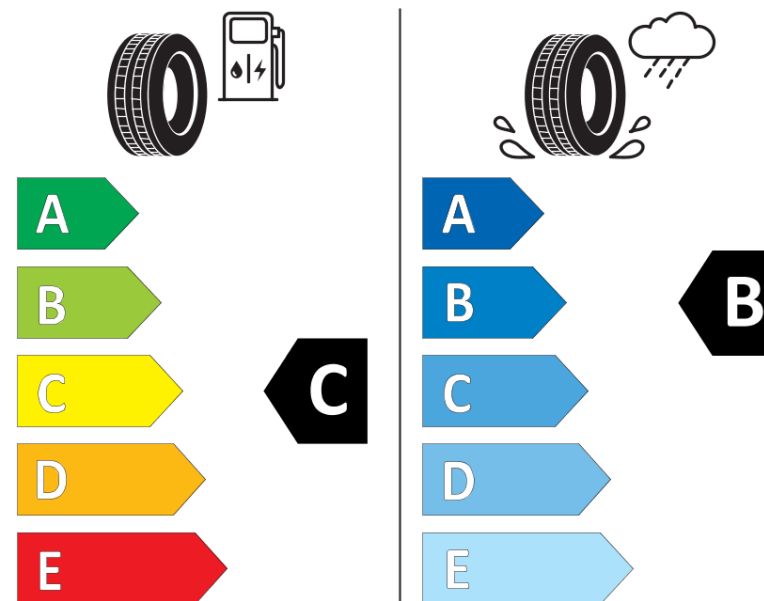

Productinformatieblad

VERORDENING (EU) 2020/740

Merk	KLEBER
Commerciële benaming	QUADRAXER 3
Artikelcode	839229
Afmeting	195/65R15
Load-capacity index	91
Snelheids symbool	T
Brandstof efficiëntie	C
Wet grip klasse	B
Afrolgeluid exterieur	A
Afrolgeluid interieur	69 dB
Winterband	Ja
Winterband voor ijs	Nee
Startdatum productie	48/20
Eind datum productie	
Loadiersie	SL
Aanvullende informatie	195/65 R15 91T TL QUADRAXER 3 KL

ENERG

KLEBER

839229

195/65R15 91 T

C1

2020/740