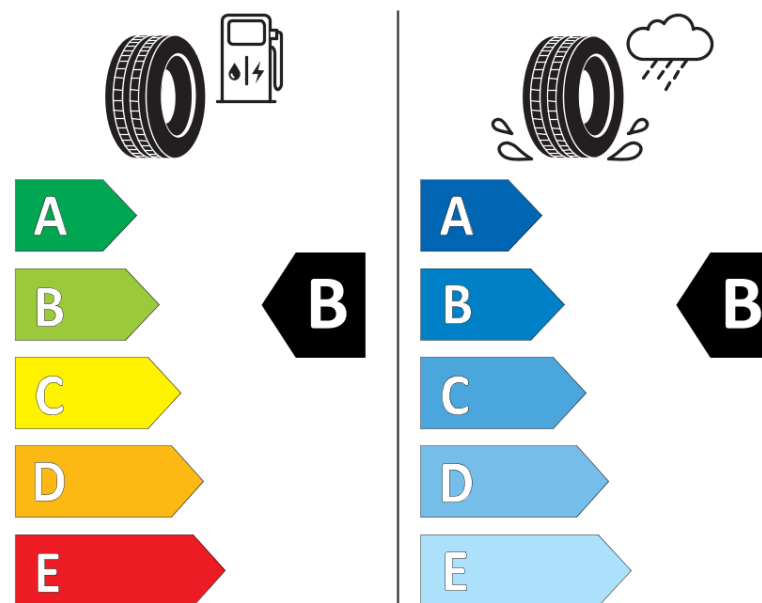

Productinformatieblad

VERORDENING (EU) 2020/740

Merk	KLEBER
Commerciële benaming	QUADRAXER SUV
Artikelcode	839616
Afmeting	235/50R19
Load-capacity index	103
Snelheids symbool	V
Brandstof efficiëntie	B
Wet grip klasse	B
Afrolgeluid exterieur	A
Afrolgeluid interieur	69 dB
Winterband	Ja
Winterband voor ijs	Nee
Startdatum productie	09/25
Eind datum productie	
Loadiersie	XL
Aanvullende informatie	235/50R19 103V XL QUADRAXER SUV

ENERG

KLEBER

839616

235/50R19 103 V XL

C1

2020/740