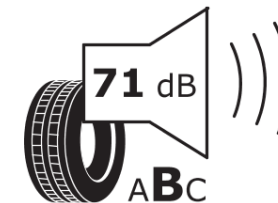

ENERG

MICHELIN

846926

245/40R17 95 V

C1