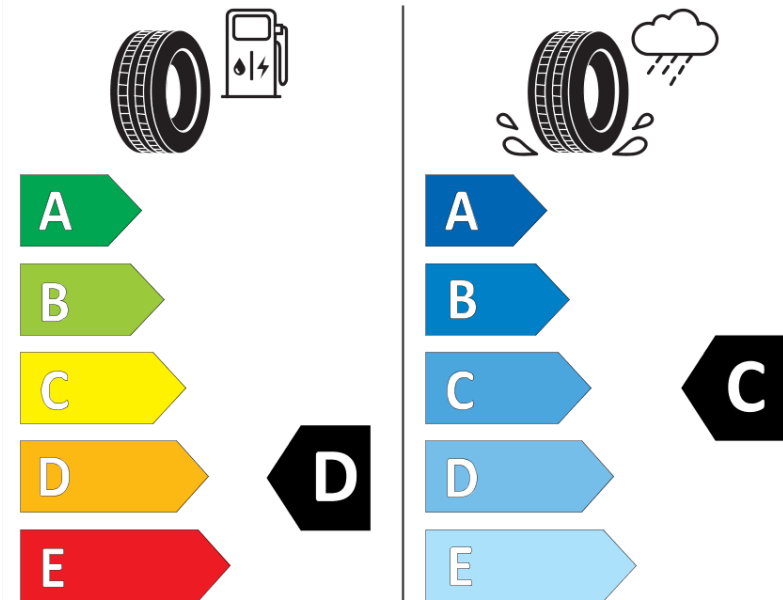

Productinformatieblad

VERORDENING (EU) 2020/740

Merk	MICHELIN
Commerciële benaming	PILOT ALPIN PA4
Artikelcode	846926
Afmeting	245/40R17
Load-capacity index	95
Snelheids symbool	V
Brandstof efficiëntie	D
Wet grip klasse	C
Afrolgeluid exterieur	B
Afrolgeluid interieur	71 dB
Winterband	Ja
Winterband voor ijs	Nee
Startdatum productie	40/11
Eind datum productie	
Loadiersie	XL
Aanvullende informatie	245/40 R17 95V EXTRA LOAD TL PILOT ALPIN PA4 GRNX MI

ENERG

MICHELIN

846926

245/40R17 95 V

C1