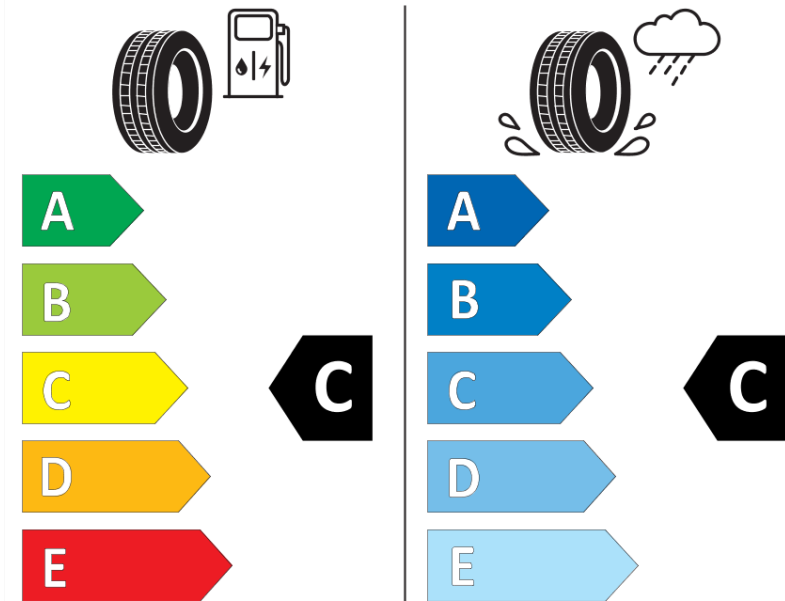

Productinformatieblad

VERORDENING (EU) 2020/740

Merk	MICHELIN
Commerciële benaming	LATITUDE CROSS
Artikelcode	847587
Afmeting	225/75R16
Load-capacity index	108
Snelheids symbool	H
Brandstof efficiëntie	C
Wet grip klasse	C
Afrolgeluid exterieur	B
Afrolgeluid interieur	71 dB
Winterband	Nee
Winterband voor ijs	Nee
Startdatum productie	21/12
Eind datum productie	
Loadiersie	XL
Aanvullende informatie	225/75 R16 108H EXTRA LOAD TL LATITUDE CROSS MI

ENERG

MICHELIN

847587

225/75R16 108 H

C1