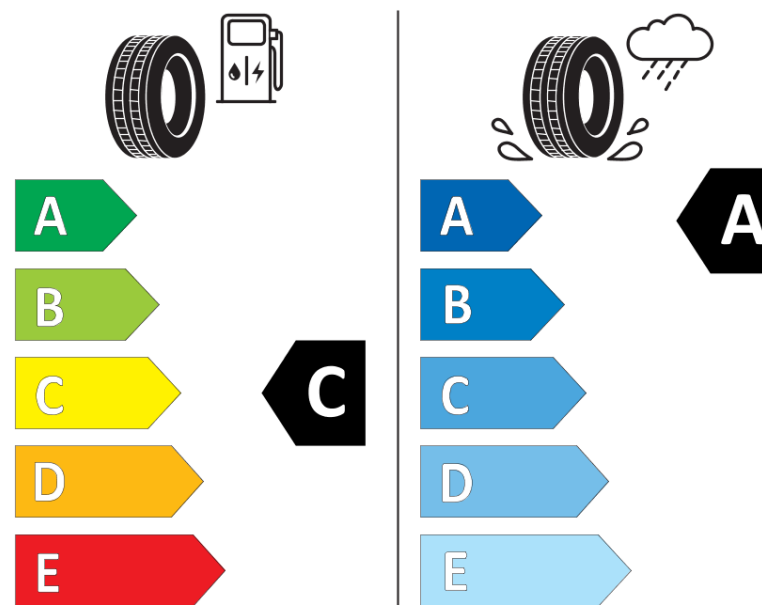

Productinformatieblad

VERORDENING (EU) 2020/740

Merk	KLEBER
Commerciële benaming	TRANSPRO 2
Artikelcode	851401
Afmeting	195/70R15C
Load-capacity index	104
Load-capacity index (load-index voor dubbele montering)	102
Snelheids symbool	R
Brandstof efficiëntie	C
Wet grip klasse	A
Afrotgeluid exterieur	B
Afrotgeluid interieur	72 dB
Winterband	Nee
Startdatum productie	09/22
Eind datum productie	
Aanvullende informatie	195/70 R15C 104/102R TL TRANSPRO 2 KL
Aanvullende Load-capacity index (load-index voor enkele montering)	
Aanvullende Load-capacity index (load-index voor dubbele montering)	
Aanvullend snelheids symbool	

ENERG

KLEBER

851401

195/70R15C 104/102 R

C2

2020/740