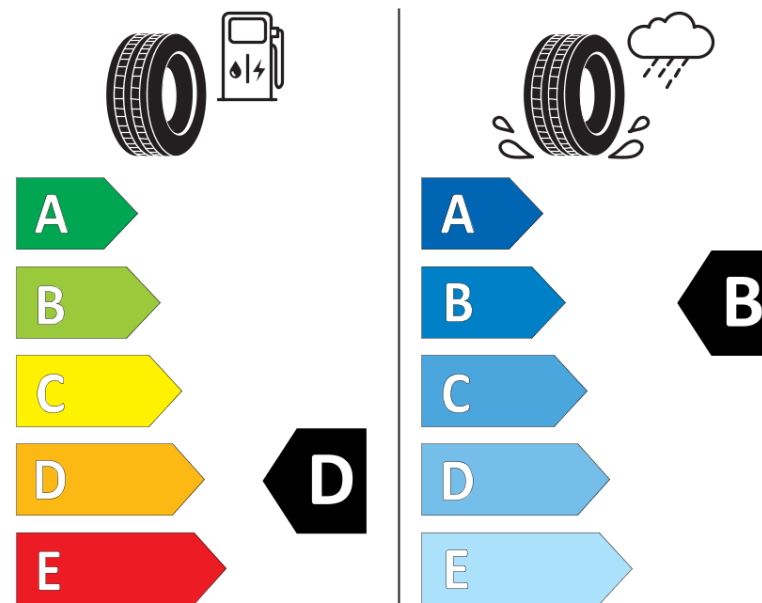

Productinformatieblad

VERORDENING (EU) 2020/740

Merk	BFGOODRICH
Commerciële benaming	ROUTE CONTROL T VG
Artikelcode	853105
Afmeting	235/75R17.5
Load-capacity index	143
Load-capacity index (load-index voor dubbele montage)	141
Snelheids symbool	J
Brandstof efficiëntie	D
Wet grip klasse	B
Afrotgeluid exterieur	A
Afrotgeluid interieur	67 dB
Winterband	Nee
Startdatum productie	45/15
Eind datum productie	
Aanvullende informatie	235/75R17.5 ROUTE CONTROL T TL 143/141J VG GO
Aanvullende Load-capacity index (load-index voor enkele montage)	
Aanvullende Load-capacity index (load-index voor dubbele montage)	
Aanvullend snelheids symbool	

ENERG

BFGOODRICH

853105

235/75R17.5 143/141 J

C3

2020/740