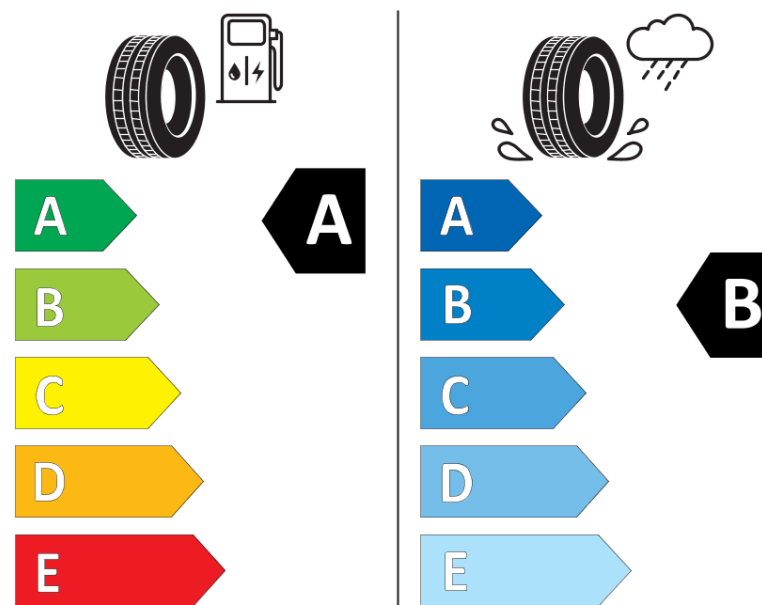

Productinformatieblad

VERORDENING (EU) 2020/740

Merk	MICHELIN
Commerciële benaming	E PRIMACY MGT
Artikelcode	858347
Afmeting	255/50R19
Load-capacity index	107
Snelheids symbool	W
Brandstof efficiëntie	A
Wet grip klasse	B
Afrolgeluid exterieur	B
Afrolgeluid interieur	72 dB
Winterband	Nee
Winterband voor ijs	Nee
Startdatum productie	35/22
Eind datum productie	
Loadiersie	XL
Aanvullende informatie	255/50 R19 107W XL TL E PRIMACY MGT MI

ENERG

MICHELIN

858347

255/50R19 107 W XL

C1