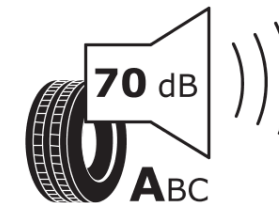

ENERG

MICHELIN

859478

255/50R19 107 W

C1