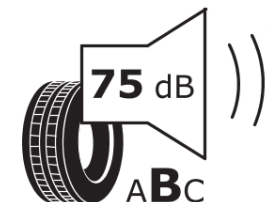

## Productinformatieblad

VERORDENING (EU) 2020/740

Merk	BFGOODRICH
Commerciële benaming	ALL-TERRAIN T/A KO2
Artikelcode	865383
Afmeting	LT285/75R16
Load-capacity index	116
Load-capacity index (load-index voor dubbele montage)	113
Snelheids symbool	R
Brandstof efficiëntie	E
Wet grip klasse	B
Afrolgeluid exterieur	B
Afrolgeluid interieur	75 dB
Winterband	Ja
Startdatum productie	34/13
Eind datum productie	
Aanvullende informatie	LT285/75R16 116/113R TL ALL-TERRAIN T/A KO2 LRC RWL GO

Aanvullende Load-capacity index (load-index voor enkele montage)

Aanvullende Load-capacity index (load-index voor dubbele montage)

Aanvullend snelheids symbool

# ENERG

BFGOODRICH

865383

LT285/75R16 116/113 R

C2

2020/740