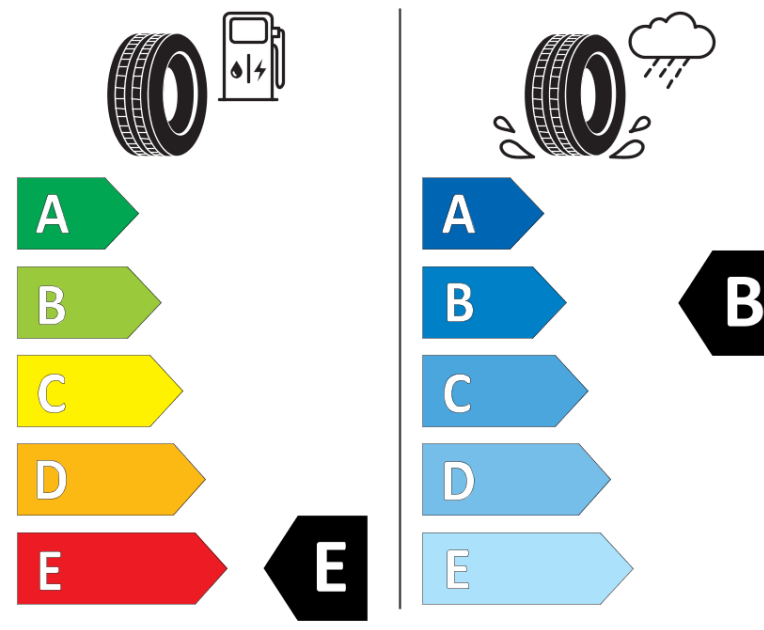

## Productinformatieblad

VERORDENING (EU) 2020/740

Merk	BFGOODRICH
Commerciële benaming	ALL-TERRAIN T/A KO2
Artikelcode	865383
Afmeting	LT285/75R16
Load-capacity index	116
Load-capacity index (load-index voor dubbele montage)	113
Snelheids symbool	R
Brandstof efficiëntie	E
Wet grip klasse	B
Afrolgeluid exterieur	B
Afrolgeluid interieur	75 dB
Winterband	Ja
Startdatum productie	34/13
Eind datum productie	
Aanvullende informatie	LT285/75R16 116/113R TL ALL-TERRAIN T/A KO2 LRC RWL GO

Aanvullende Load-capacity index (load-index voor enkele montage)

Aanvullende Load-capacity index (load-index voor dubbele montage)

Aanvullend snelheids symbool

# ENERG

BFGOODRICH

865383

LT285/75R16 116/113 R

C2

2020/740