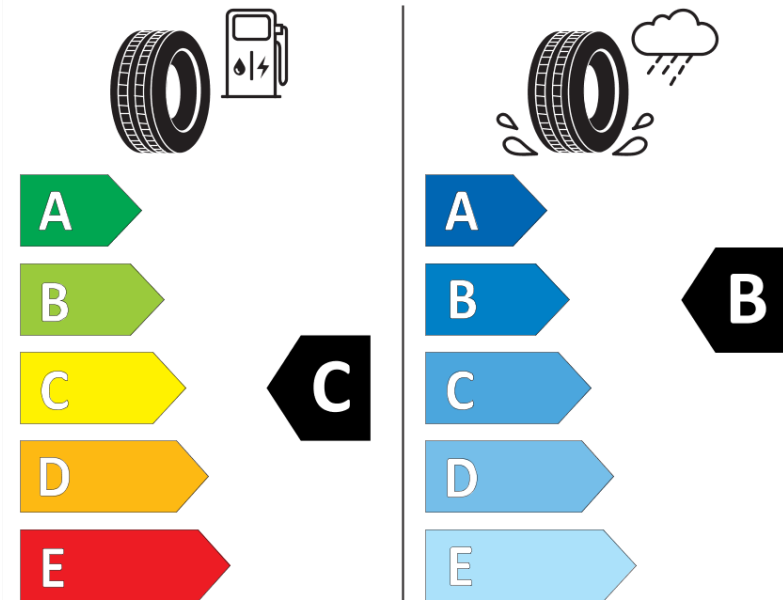

## Productinformatieblad

VERORDENING (EU) 2020/740

Merk	MICHELIN
Commerciële benaming	CROSSCLIMATE 2
Artikelcode	866743
Afmeting	215/55R18
Load-capacity index	95
Snelheids symbool	H
Brandstof efficiëntie	C
Wet grip klasse	B
Afrolgeluid exterieur	B
Afrolgeluid interieur	71 dB
Winterband	Ja
Winterband voor ijs	Nee
Startdatum productie	51/20
Eind datum productie	
Loadiersie	SL
Aanvullende informatie	215/55 R18 95H TL CROSSCLIMATE 2 MI

# ENERG

MICHELIN

866743

215/55R18 95 H

C1

2020/740