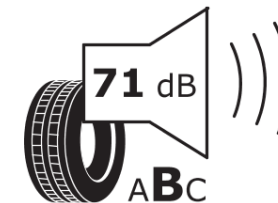

## Productinformatieblad

VERORDENING (EU) 2020/740

Merk	MICHELIN
Commerciële benaming	CROSSCLIMATE 2
Artikelcode	866743
Afmeting	215/55R18
Load-capacity index	95
Snelheids symbool	H
Brandstof efficiëntie	C
Wet grip klasse	B
Afrolgeluid exterieur	B
Afrolgeluid interieur	71 dB
Winterband	Ja
Winterband voor ijs	Nee
Startdatum productie	51/20
Eind datum productie	
Loadiersie	SL
Aanvullende informatie	215/55 R18 95H TL CROSSCLIMATE 2 MI

# ENERG

MICHELIN

866743

215/55R18 95 H

C1

2020/740