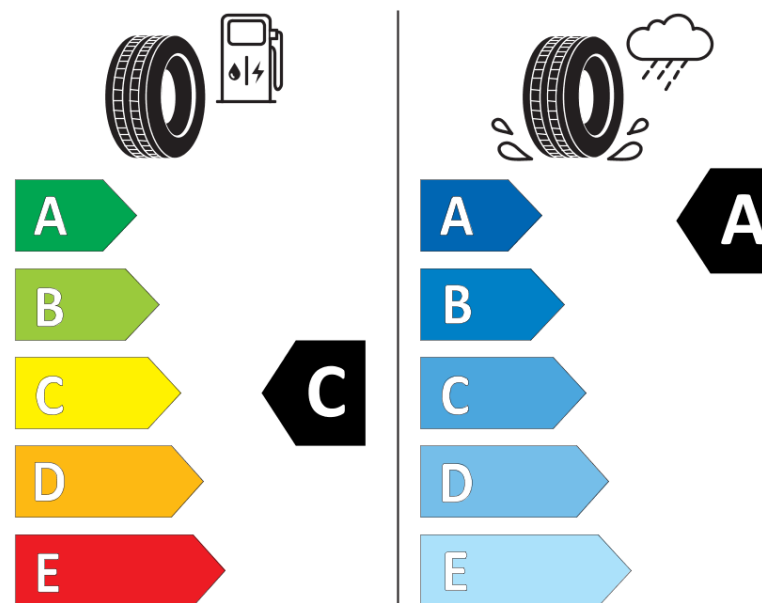

## Productinformatieblad

VERORDENING (EU) 2020/740

Merk	KLEBER
Commerciële benaming	DYNAXER HP4
Artikelcode	870325
Afmeting	215/50R17
Load-capacity index	95
Snelheids symbool	W
Brandstof efficiëntie	C
Wet grip klasse	A
Afrolgeluid exterieur	A
Afrolgeluid interieur	69 dB
Winterband	Nee
Winterband voor ijs	Nee
Startdatum productie	26/17
Eind datum productie	
Loadiersie	XL
Aanvullende informatie	215/50 R17 95W XL TL DYNAXER HP4 KL

# ENERG

KLEBER

870325

215/50R17 95 W

C1

2020/740