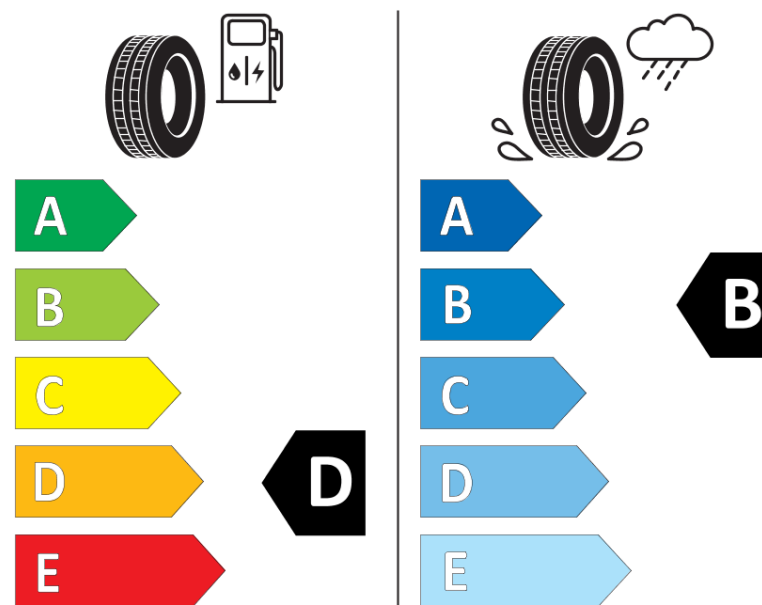

Productinformatieblad

VERORDENING (EU) 2020/740

Merk	KLEBER
Commerciële benaming	TRANSALP 2
Artikelcode	871564
Afmeting	205/65R16C
Load-capacity index	107
Load-capacity index (load-index voor dubbele montering)	105
Snelheids symbool	T
Brandstof efficiëntie	D
Wet grip klasse	B
Afrotgeluid exterieur	B
Afrotgeluid interieur	71 dB
Winterband	Ja
Startdatum productie	06/14
Eind datum productie	
Aanvullende informatie	205/65 R 16C 107/105T TL TRANSALP 2 KL.
Aanvullende Load-capacity index (load-index voor enkele montering)	
Aanvullende Load-capacity index (load-index voor dubbele montering)	
Aanvullend snelheids symbool	

ENERG

KLEBER

871564

205/65R16C 107/105 T

C2

2020/740