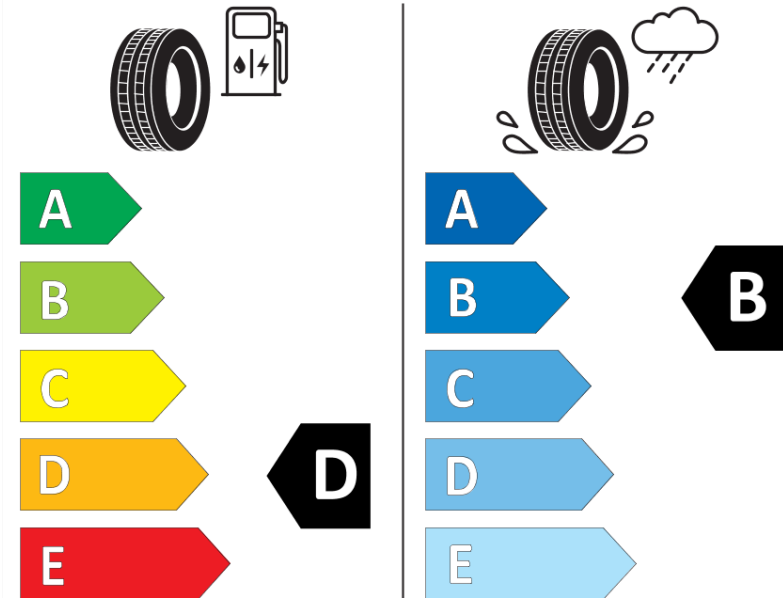

## Productinformatieblad

VERORDENING (EU) 2020/740

Merk	MICHELIN
Commerciële benaming	ALPIN 6
Artikelcode	872732
Afmeting	205/45R17
Load-capacity index	88
Snelheids symbool	V
Brandstof efficiëntie	D
Wet grip klasse	B
Afrolgeluid exterieur	A
Afrolgeluid interieur	69 dB
Winterband	Ja
Winterband voor ijs	Nee
Startdatum productie	11/17
Eind datum productie	
Loadiersie	XL
Aanvullende informatie	205/45 R17 88V XL TL ALPIN 6 MI

# ENERG

MICHELIN

872732

205/45R17 88 V

C1

2020/740