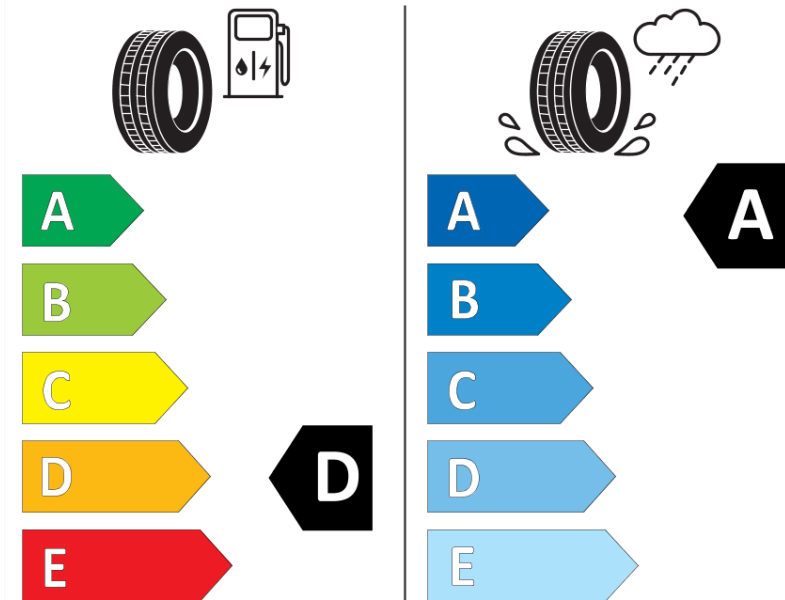

Productinformatieblad

VERORDENING (EU) 2020/740

Merk	MICHELIN
Commerciële benaming	PILOT SPORT 4 SUV
Artikelcode	874349
Afmeting	235/45R19
Load-capacity index	95
Snelheids symbool	V
Brandstof efficiëntie	D
Wet grip klasse	A
Afrolgeluid exterieur	B
Afrolgeluid interieur	70 dB
Winterband	Nee
Winterband voor ijs	Nee
Startdatum productie	17/24
Eind datum productie	
Loadiersie	SL
Aanvullende informatie	235/45R19 95V PILOT SPORT 4 SUV FRV EMT MI

ENERG

MICHELIN

874349

235/45R19 95 V

C1

2020/740