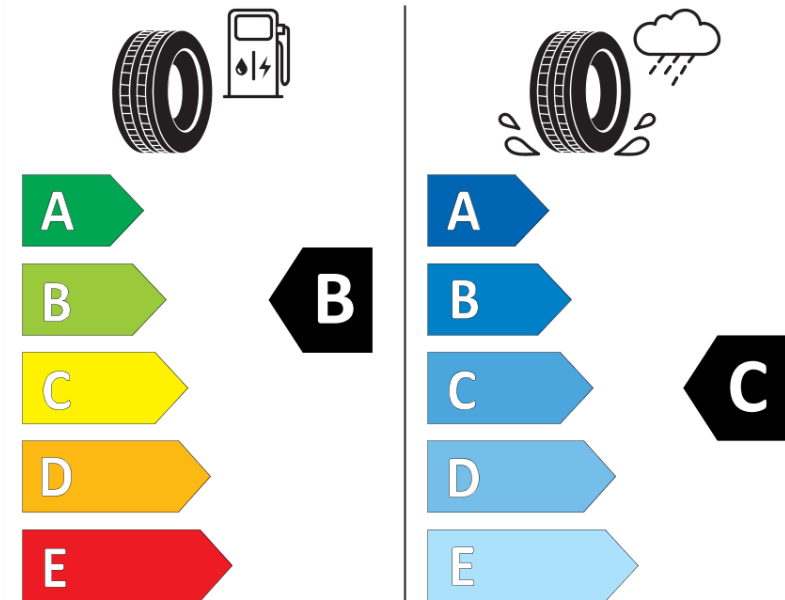

Productinformatieblad

VERORDENING (EU) 2020/740

Merk	MICHELIN
Commerciële benaming	PILOT ALPIN 5
Artikelcode	881086
Afmeting	285/45R21
Load-capacity index	113
Snelheids symbool	H
Brandstof efficiëntie	B
Wet grip klasse	C
Afrolgeluid exterieur	A
Afrolgeluid interieur	71 dB
Winterband	Ja
Winterband voor ijs	Nee
Startdatum productie	05/25
Eind datum productie	
Loadiersie	XL
Aanvullende informatie	285/45 R21 113H XL TL PILOT ALPIN 5 * MI

ENERG

MICHELIN

881086

285/45R21 113 H XL

C1

2020/740