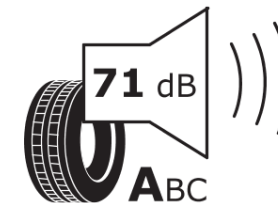

Productinformatieblad

VERORDENING (EU) 2020/740

Merk	MICHELIN
Commerciële benaming	PILOT ALPIN 5
Artikelcode	881086
Afmeting	285/45R21
Load-capacity index	113
Snelheids symbool	H
Brandstof efficiëntie	B
Wet grip klasse	C
Afrolgeluid exterieur	A
Afrolgeluid interieur	71 dB
Winterband	Ja
Winterband voor ijs	Nee
Startdatum productie	05/25
Eind datum productie	
Loadiersie	XL
Aanvullende informatie	285/45 R21 113H XL TL PILOT ALPIN 5 * MI

ENERG

MICHELIN

881086

285/45R21 113 H XL

C1

2020/740