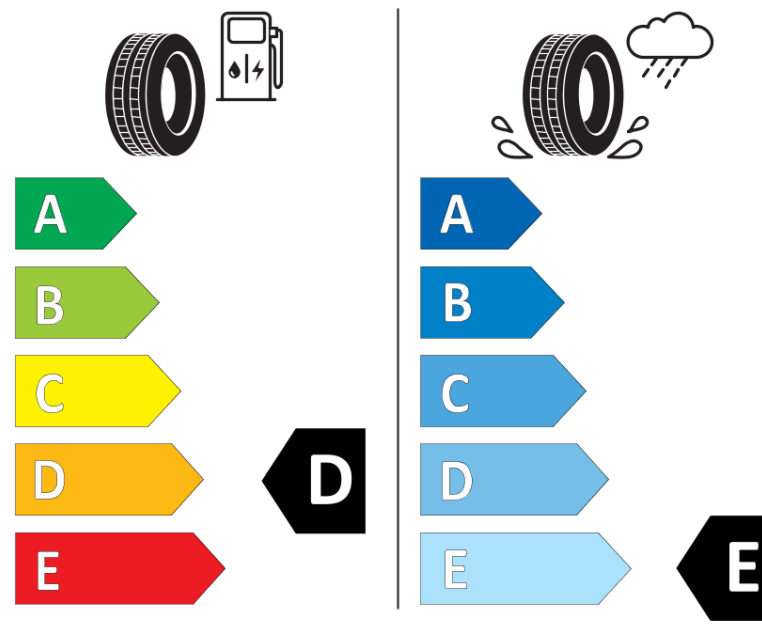

Productinformatieblad

VERORDENING (EU) 2020/740

Merk	BFGOODRICH
Commerciële benaming	TRAIL-TERRAIN T/A
Artikelcode	882848
Afmeting	255/55R19
Load-capacity index	111
Snelheids symbool	H
Brandstof efficiëntie	D
Wet grip klasse	E
Afrolgeluid exterieur	B
Afrolgeluid interieur	72 dB
Winterband	Ja
Winterband voor ijs	Nee
Startdatum productie	17/20
Eind datum productie	
Loadiersie	XL
Aanvullende informatie	255/55R19 111H XL TL TRAIL-TERRAIN T/A GO

ENERG

BFGoodrich

882848

255/55R19 111 H XL

C1

2020/740