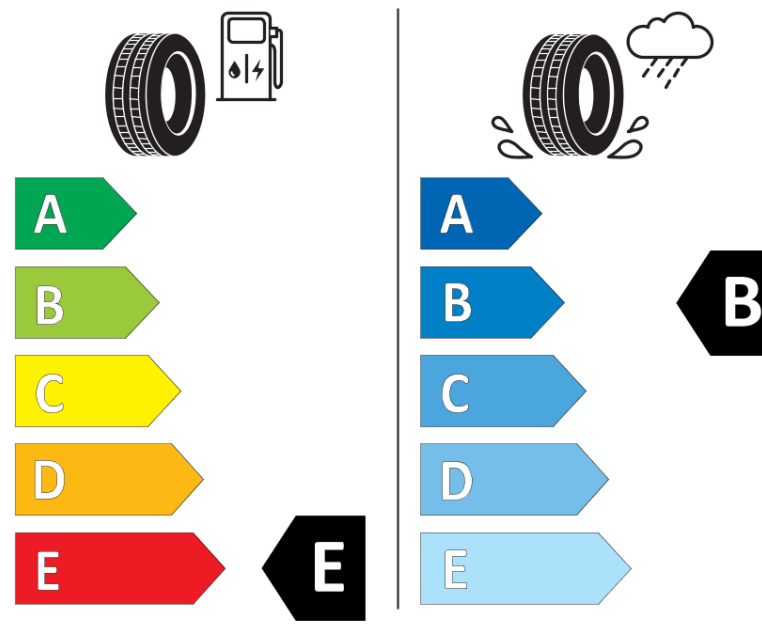

Productinformatieblad

VERORDENING (EU) 2020/740

Merk	BFGOODRICH
Commerciële benaming	ALL-TERRAIN T/A KO2
Artikelcode	885912
Afmeting	LT275/70R16
Load-capacity index	119
Load-capacity index (load-index voor dubbele montage)	116
Snelheids symbool	S
Brandstof efficiëntie	E
Wet grip klasse	B
Afrolgeluid exterieur	B
Afrolgeluid interieur	74 dB
Winterband	Ja
Startdatum productie	42/11
Eind datum productie	
Aanvullende informatie	LT275/70R16 119/116S TL ALL-TERRAIN T/A KO2 LRD RWL GO
Aanvullende Load-capacity index (load-index voor enkele montage)	
Aanvullende Load-capacity index (load-index voor dubbele montage)	
Aanvullend snelheids symbool	

ENERG

BFGOODRICH

885912

LT275/70R16 119/116 S

C2

2020/740