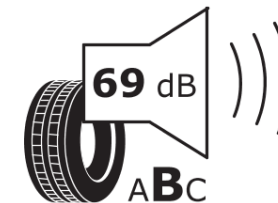

ENERG

MICHELIN

887806

185/50R16 81 H

C1