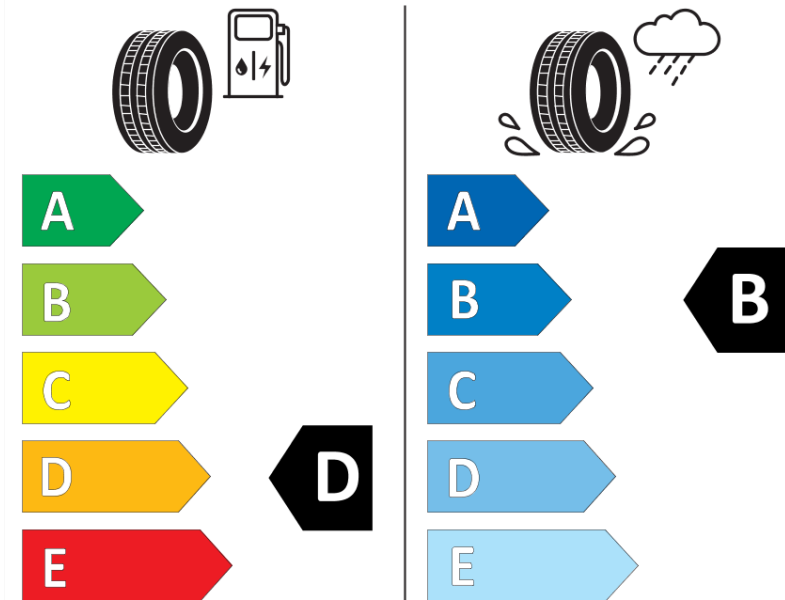

Productinformatieblad

VERORDENING (EU) 2020/740

Merk	MICHELIN
Commerciële benaming	ALPIN 6
Artikelcode	887806
Afmeting	185/50R16
Load-capacity index	81
Snelheids symbool	H
Brandstof efficiëntie	D
Wet grip klasse	B
Afrolgeluid exterieur	B
Afrolgeluid interieur	69 dB
Winterband	Ja
Winterband voor ijs	Nee
Startdatum productie	12/17
Eind datum productie	
Loadiersie	SL
Aanvullende informatie	185/50 R16 81H TL ALPIN 6 MI

ENERG

MICHELIN

887806

185/50R16 81 H

C1

2020/740