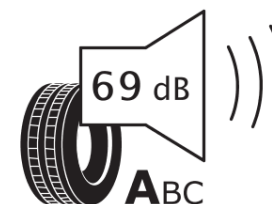

ENERG

MICHELIN

891915

245/50R20 105 V XL

C1