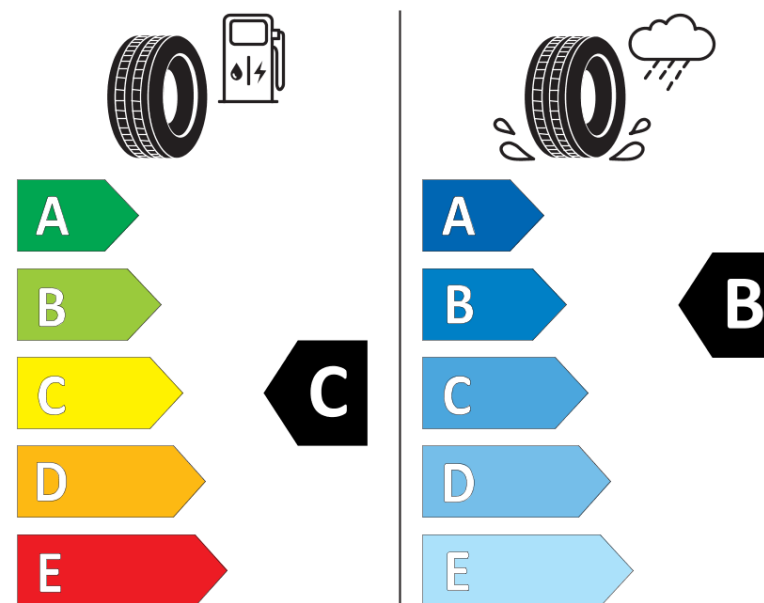

Productinformatieblad

VERORDENING (EU) 2020/740

| | |
|---|--|
| Merk | KLEBER |
| Commerciële benaming | TRANSPRO 4S |
| Artikelcode | 892233 |
| Afmeting | 215/75R16C |
| Load-capacity index | 116 |
| Load-capacity index (load-index voor dubbele montering) | 114 |
| Snelheids symbool | R |
| Brandstof efficiëntie | C |
| Wet grip klasse | B |
| Afrotgeluid exterieur | B |
| Afrotgeluid interieur | 72 dB |
| Winterband | Ja |
| Startdatum productie | 35/22 |
| Eind datum productie | |
| Aanvullende informatie | 215/75 R16C 116/114R TL TRANSPRO 4S KL |
| Aanvullende Load-capacity index (load-index voor enkele montering) | |
| Aanvullende Load-capacity index (load-index voor dubbele montering) | |
| Aanvullend snelheids symbool | |

ENERG

KLEBER

892233

215/75R16C 116/114 R

C2

2020/740