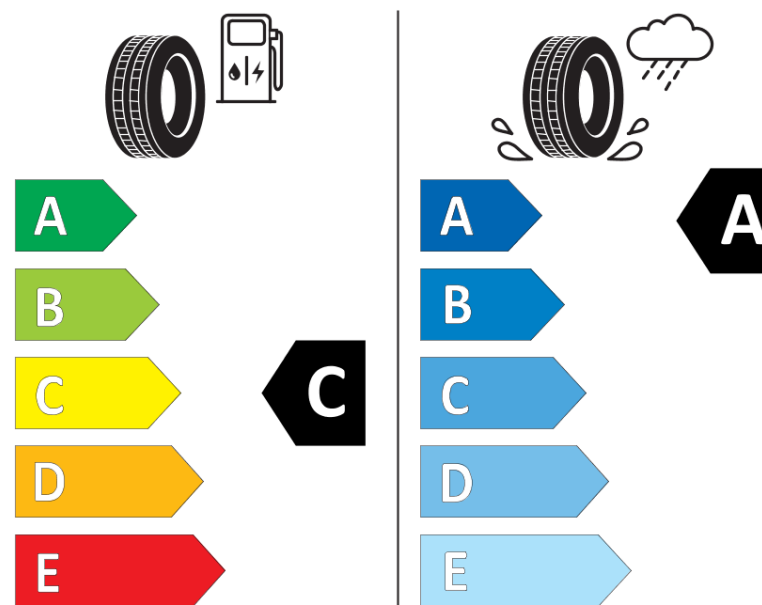

Productinformatieblad

VERORDENING (EU) 2020/740

Merk	KLEBER
Commerciële benaming	DYNAXER HP5
Artikelcode	895193
Afmeting	205/55R16
Load-capacity index	91
Snelheids symbool	W
Brandstof efficiëntie	C
Wet grip klasse	A
Afrolgeluid exterieur	B
Afrolgeluid interieur	71 dB
Winterband	Nee
Winterband voor ijs	Nee
Startdatum productie	35/24
Eind datum productie	
Loadiersie	SL
Aanvullende informatie	205/55R16 91W DYNAXER HP5 DT1

ENERG

KLEBER

895193

205/55R16 91 W

C1

2020/740