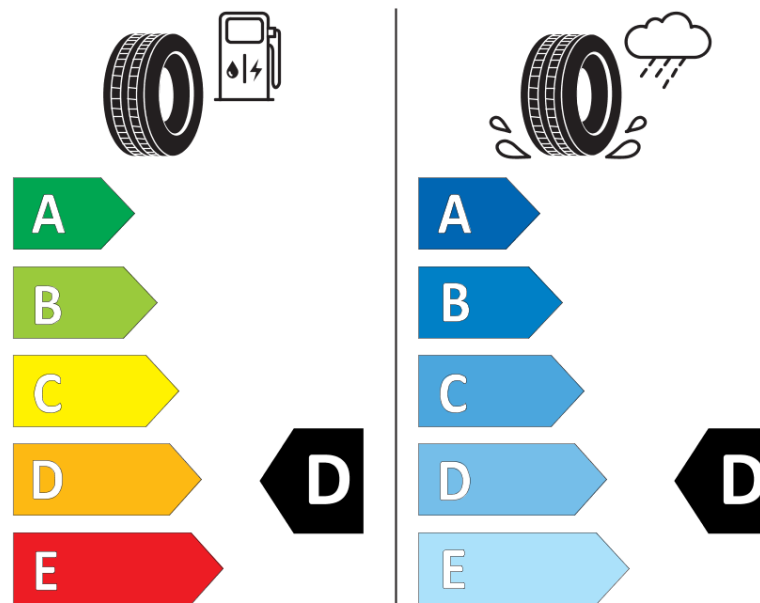

Productinformatieblad

VERORDENING (EU) 2020/740

Merk	MICHELIN
Commerciële benaming	PILOT SPORT CUP 2 R MGT
Artikelcode	895745
Afmeting	305/30ZR20
Load-capacity index	103
Snelheids symbool	(Y)
Brandstof efficiëntie	D
Wet grip klasse	D
Afrolgeluid exterieur	B
Afrolgeluid interieur	74 dB
Winterband	Nee
Winterband voor ijs	Nee
Startdatum productie	39/23
Eind datum productie	
Loadiersie	XL
Aanvullende informatie	305/30 ZR20 (103Y) XL TL PILOT SPORT CUP 2 R MGT MI

ENERG

MICHELIN

895745

305/30ZR20 (103Y) XL

C1