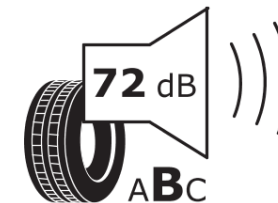

Productinformatieblad

VERORDENING (EU) 2020/740

Merk	MICHELIN
Commerciële benaming	LATITUDE ALPIN
Artikelcode	897266
Afmeting	265/70R16
Load-capacity index	112
Snelheids symbool	T
Brandstof efficiëntie	C
Wet grip klasse	C
Afrolgeluid exterieur	B
Afrolgeluid interieur	72 dB
Winterband	Ja
Winterband voor ijs	Nee
Startdatum productie	30/04
Eind datum productie	
Loadiersie	SL
Aanvullende informatie	265/70 R16 112T TL LATITUDE ALPIN MI

ENERG

MICHELIN

897266

265/70R16 112 T

C1

2020/740