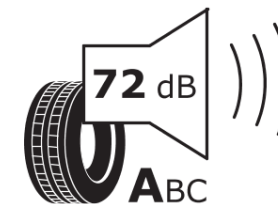

ENERG

MICHELIN

898062

305/35R20 107 V XL

C1