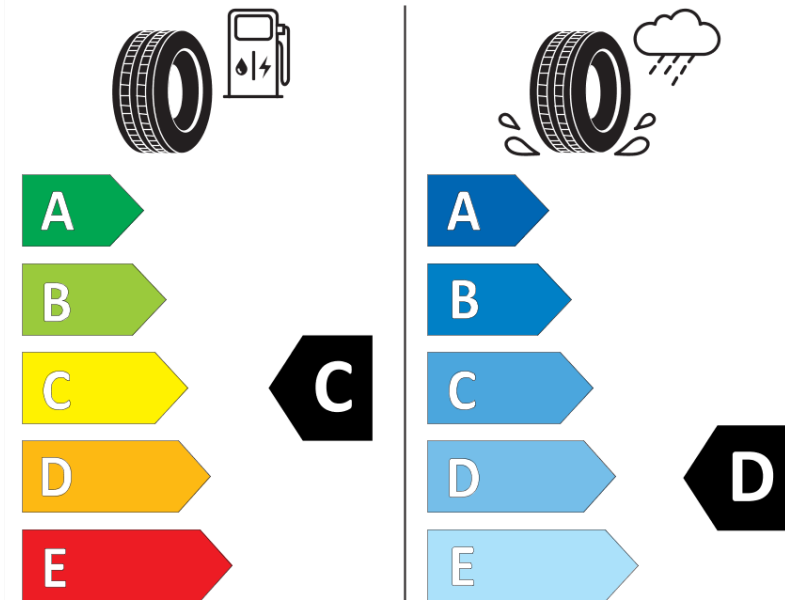

## Productinformatieblad

VERORDENING (EU) 2020/740

Merk	MICHELIN
Commerciële benaming	PILOT ALPIN PA4
Artikelcode	898062
Afmeting	305/35R20
Load-capacity index	107
Snelheids symbool	V
Brandstof efficiëntie	C
Wet grip klasse	D
Afrolgeluid exterieur	A
Afrolgeluid interieur	72 dB
Winterband	Ja
Winterband voor ijs	Nee
Startdatum productie	52/21
Eind datum productie	
Loadiersie	XL
Aanvullende informatie	305/35 R20 107V XL TL PILOT ALPIN PA4 MI

# ENERG

MICHELIN

898062

305/35R20 107 V XL

C1

2020/740